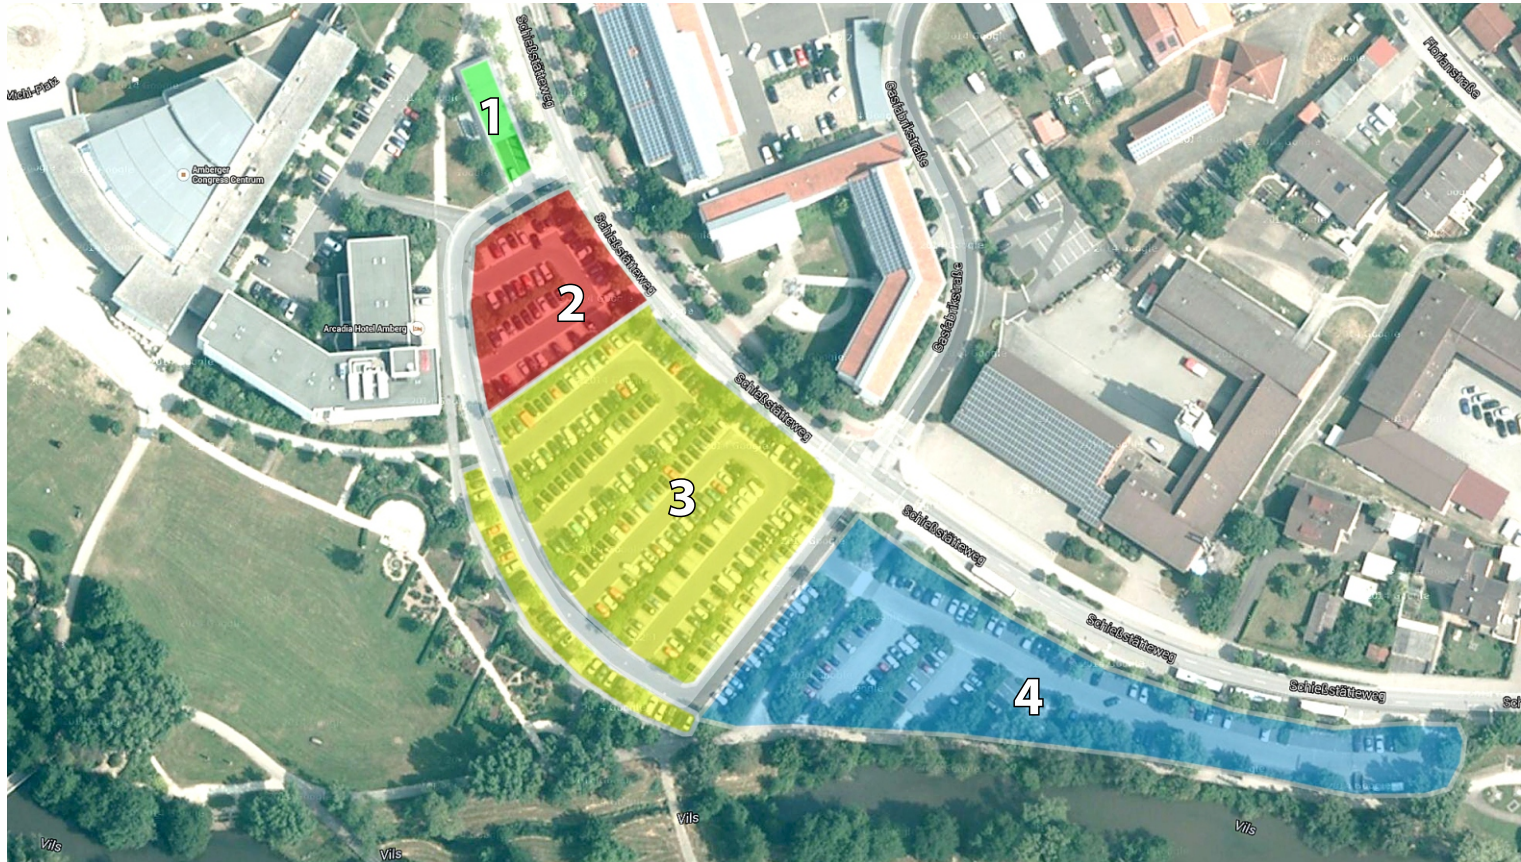

# Parken am Amberger Congress Centrum

**Samstag**  
**Sonntag**

**Parkgarage 1**  
ganzer Tag 5,- €  
ganzer Tag 5,- €

**Parkharfe 2**  
max. Parkdauer 5 Std. = 1,- €  
ganztägig kostenfrei

**Parkharfe 3**  
ganzer Tag 2,- €  
ganztägig kostenfrei

**Parkharfe 4**  
ganztägig kostenfrei  
ganztägig kostenfrei

**Samstag**  
**Sonntag**

Abstellmöglichkeit für Autoanhänger/LKWs: kostenfrei auf nahe gelegenem Dultplatz - Navigation: Kreuzung **Bruno-Hofer-Str. /Am Schanzel**